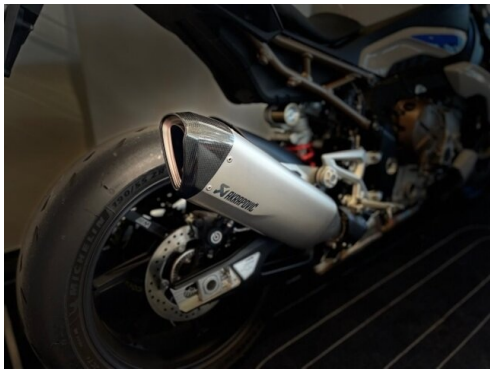

- (1) Die angegebenen Werte über Kraftstoffverbrauch und CO₂-Emissionen wurden nach den vorgeschriebenen Messverfahren gem. VO (EG) 715/2007 ermittelt. Als Basis für die Verbrauchsermittlung gilt der ECE-Fahrzyklus (NEFZ). Dieser setzt sich aus ca. einem Drittel Fahrt innerorts und zwei Drittel außerorts (gemessen an der Wegstrecke) zusammen. Zusätzlich zum Verbrauch wird die CO₂-Emission gemessen.

Sonderausstattungen können diese Werte erhöhen. Die Angaben zu Kraftstoffverbrauch und CO₂-Emissionen sind überdies abhängig von der gewählten Rad- und Reifengröße. Die Angaben beziehen sich daher nicht auf das konkrete Fahrzeug und sind nicht Bestandteil des Angebots, sondern dienen allein Vergleichszwecken zwischen den verschiedenen Fahrzeugtypen. Weitere Details bzw. Informationen zum konkreten Fahrzeug können der beim Händler aufliegenden Typengenehmigung entnommen werden. Alle Angaben ohne Gewähr. Irrtümer vorbehalten.