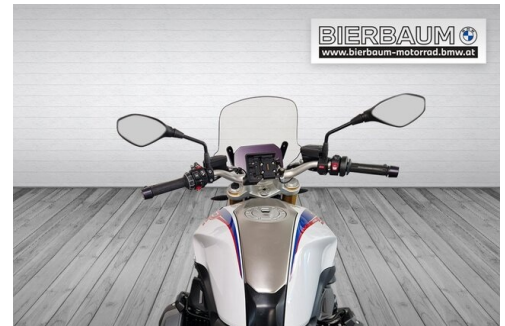

Fahrzeugbilder

BMW MOTORRAD Nikolaus Svec Jürgen Kerschbaumsteiner
BIERBAUM BADEN +43 (0) 2252 206800-31 +43 (0) 2252 206800-30
www.bierbaum-motorrad.bmw.at

- (1) Die angegebenen Werte über Kraftstoffverbrauch und CO₂-Emissionen wurden nach den vorgeschriebenen Messverfahren gem. VO (EG) 715/2007 ermittelt. Als Basis für die Verbrauchsermittlung gilt der ECE-Fahrzyklus (NEFZ). Dieser setzt sich aus ca. einem Drittel Fahrt innerorts und zwei Drittel außerorts (gemessen an der Wegstrecke) zusammen. Zusätzlich zum Verbrauch wird die CO₂-Emission gemessen.

Sonderausstattungen können diese Werte erhöhen. Die Angaben zu Kraftstoffverbrauch und CO₂-Emissionen sind überdies abhängig von der gewählten Rad- und Reifengröße. Die Angaben beziehen sich daher nicht auf das konkrete Fahrzeug und sind nicht Bestandteil