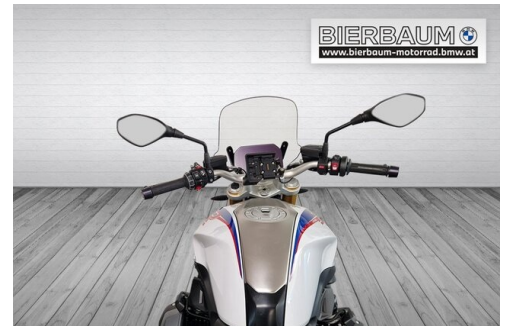

Freitag : 08:00 – 16:00 Uhr

Samstag: 09:00 – 12:00 Uhr

Service

Montag – Donnerstag: 07:30 – 17:00 Uhr

Freitag : 07:30 – 16:00 Uhr

+43(2252)84100

Fahrzeugbilder

 **BMW MOTORRAD** Nikolaus Svec Jürgen Kerschbaumsteiner
BIERBAUM BADEN +43 (0) 2252 206800-31 +43 (0) 2252 206800-30
www.bierbaum-motorrad.bmw.at