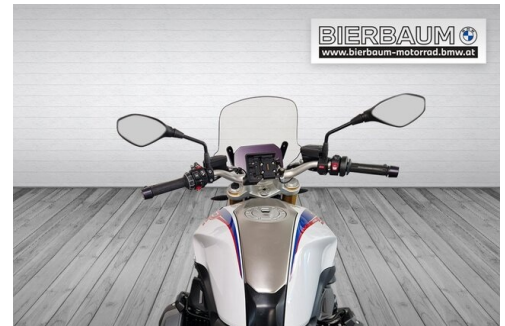

Freitag : 08:00 – 16:00 Uhr

Samstag: 09:00 – 12:00 Uhr

Service

Montag – Donnerstag: 07:30 – 17:00 Uhr

Freitag : 07:30 – 16:00 Uhr

+43(2252)84100

Fahrzeugbilder

 **BMW MOTORRAD** Nikolaus Svec Jürgen Kerschbaumsteiner
BIERBAUM BADEN +43 (0) 2252 206800-31 +43 (0) 2252 206800-30
www.bierbaum-motorrad.bmw.at