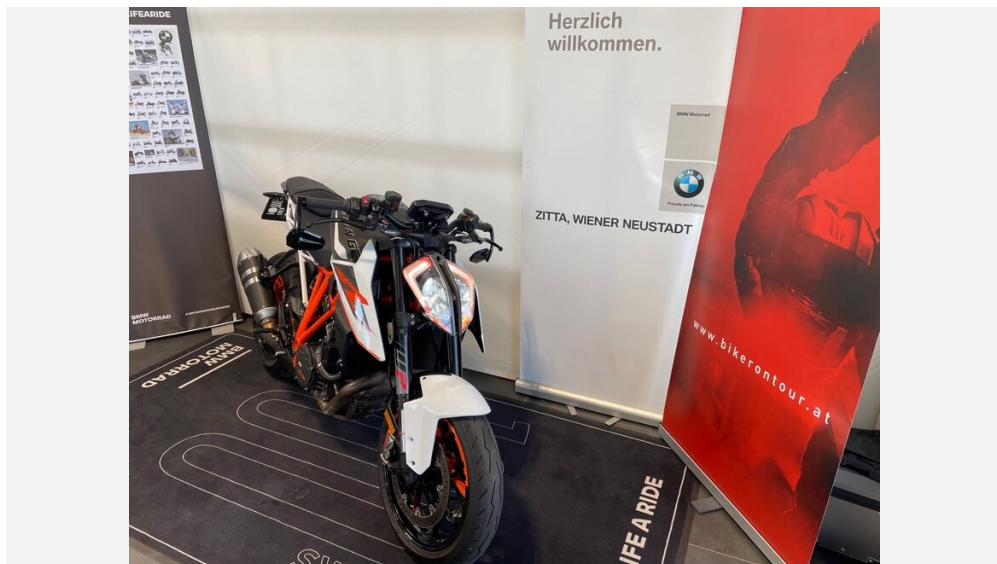

# KTM 1290 Super Duke R ABS

**Kaufpreis: € 11.790,-**

Finanzierung um monatl. € 101,-

Neupreis **€ 19.999,-**

Erstzulassung **04.2019**

Kilometer **40.000 km**

Angebotsnummer **2971405**

Motor | Abgasnorm

**2-Zylinder | EURO 4**

Leistung

**177 PS/130kW**

Hubraum

**1301 ccm**

Getriebe

**Schaltung**

Antrieb

**Kettenantrieb**

Sitzplätze

**1**

Farbe

**weiß**

Polsterung

**schwarz**