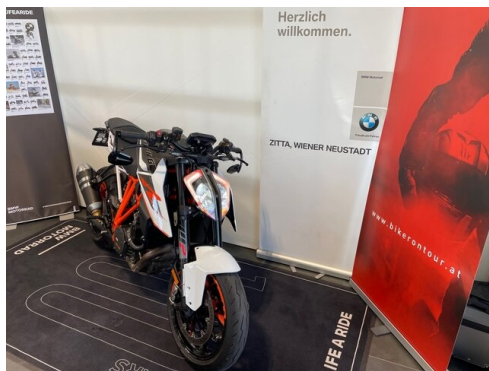

Fahrzeugbilder