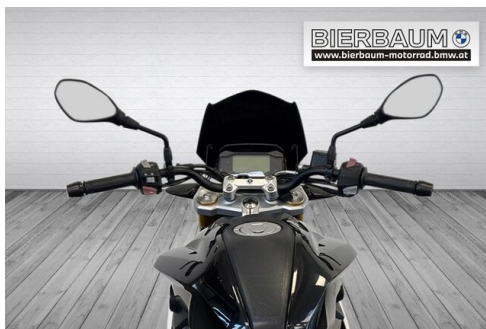

Fahrzeugbilder

- (1) Die angegebenen Werte über Kraftstoffverbrauch und CO₂-Emissionen wurden nach den vorgeschriebenen Messverfahren gem. VO (EG) 715/2007 ermittelt. Als Basis für die Verbrauchsermittlung gilt der ECE-Fahrzyklus (NEFZ). Dieser setzt sich aus ca. einem Drittel Fahrt innerorts und zwei Drittel außerorts (gemessen an der Wegstrecke) zusammen. Zusätzlich zum Verbrauch wird die CO₂-Emission gemessen.

Sonderausstattungen können diese Werte erhöhen. Die Angaben zu Kraftstoffverbrauch und CO₂-Emissionen sind überdies abhängig von der gewählten Rad- und Reifengröße. Die Angaben beziehen sich daher nicht auf das konkrete Fahrzeug und sind nicht Bestandteil des Angebots, sondern dienen allein Vergleichszwecken zwischen den verschiedenen Fahrzeugtypen. Weitere Details bzw. Informationen zum konkreten Fahrzeug können der beim Händler aufliegenden Typengenehmigung entnommen werden. Alle Angaben ohne Gewähr. Irrtümer vorbehalten.