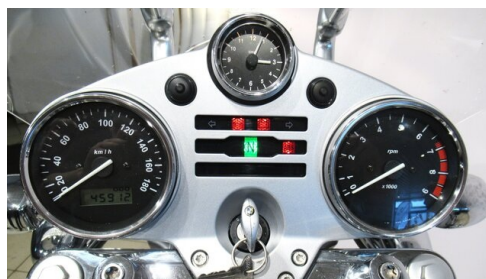

Rudolf Kreupl

Marktplatz 20
4720 Neumarkt im Hausruckkreis

+43(7733)6140

Fahrzeugbilder