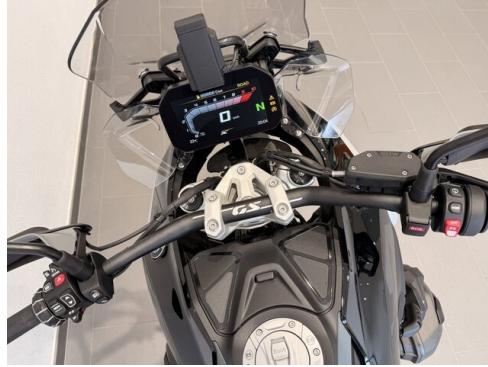

(1) Die angegebenen Werte über Kraftstoffverbrauch und CO₂-Emissionen wurden nach den vorgeschriebenen Messverfahren gem. VO (EG) 715/2007 ermittelt. Als Basis für die Verbrauchsermittlung gilt der ECE-Fahrzyklus (NEFZ). Dieser setzt sich aus ca. einem Drittel Fahrt innerorts und zwei Drittel außerorts (gemessen an der Wegstrecke) zusammen. Zusätzlich zum Verbrauch wird die CO₂-Emission gemessen.

Sonderausstattungen können diese Werte erhöhen. Die Angaben zu Kraftstoffverbrauch und CO₂-Emissionen sind überdies abhängig von der gewählten Rad- und Reifengröße. Die Angaben beziehen sich daher nicht auf das konkrete Fahrzeug und sind nicht Bestandteil des Angebots, sondern dienen allein Vergleichszwecken zwischen den verschiedenen Fahrzeugtypen. Weitere Details bzw. Informationen zum konkreten Fahrzeug können der beim Händler aufliegenden Typengenehmigung entnommen werden. Alle Angaben ohne Gewähr. Irrtümer vorbehalten.