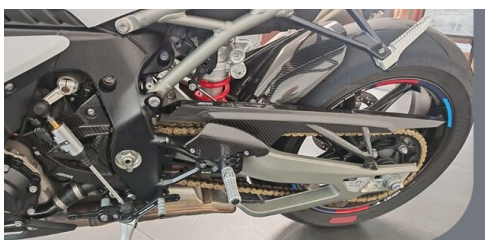

Gady BMW MOTORRAD

Baden / Niederösterreich