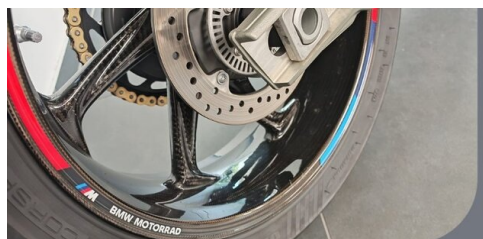

Gady BMW MOTORRAD

Baden / Niederösterreich