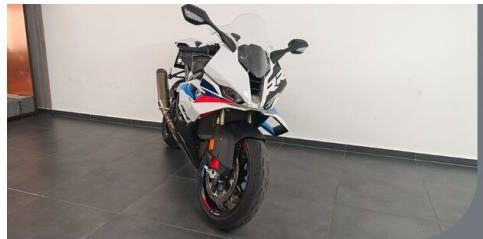

Gady BMW MOTORRAD

Baden / Niederösterreich