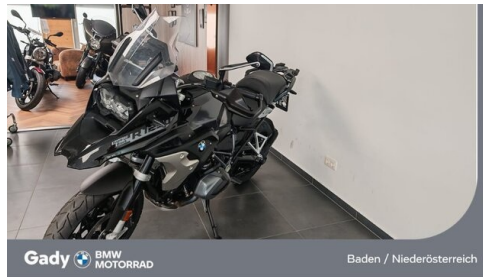

Gady BMW MOTORRAD

Baden / Niederösterreich